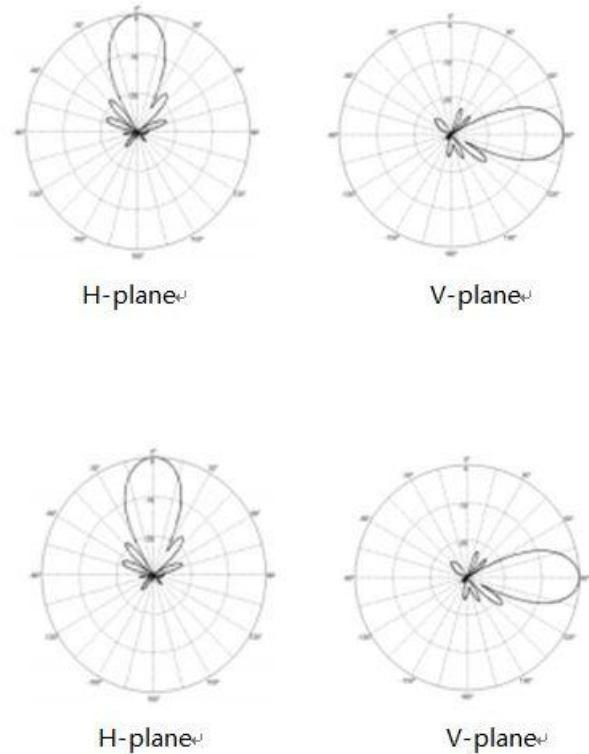

2+2 端口电调单波束透镜天线

电气性能

产品名称	2+2 端口电调单波束透镜天线
产品型号	20220126-1
工作频率 (MHz)	1710-1830/1885-2025
端口数	2/2
增益 (dBi)	$\geq 14/\geq 14.5$
波束数量	1
水平面波束指向	
3dB 水平波束宽度(°)	$\geq 27/\geq 25$
10dB 水平波束宽度(°)	
3dB 垂直波束宽度(°)	$\geq 24/\geq 21$
10dB 垂直波束宽度(°)	
波束交叠 (dB)	
水平覆盖范围 (dB)	
副瓣抑制 (dB)	>15
前后比 (dB)	>25
极化	± 45
极化端口隔离度 (dB)	≥ 25
波束端口隔离度 (dB)	
电压驻波比	≤ 1.5
输入阻抗 (Ω)	50
功率容量 (W)	8X100
三阶互调	$\leq -100/-$

天线方向图示意图 Patterns

结构信息

机械下倾角	0~20
天线尺寸(mm)	546×400×400
包装尺寸(mm)	
天线净重(kg)	
接头	4*7/16DIN-Female
抱杆尺寸(mm)	50-114
外罩材料	ASA+ABS/PVC
风载 (m/s)	55
工作温度 (°C)	-40~+70
工作湿度 (%)	30%~90%
防雷	直流接地

天线外形示意图